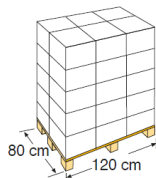

### 500 x 320 x 120 cm PROV5113FE

LINER AZUL para piscina enterradas **BLU LINER** per piscine interrata

**MATERIAL MATERIAL**  
PVC PVC

**MEDIDA MISURA**  
500 x 320 x 120 cm

**PESO PESO**  
22,900 Kg

**COLOR COLORE**  
Azul Blu

**ESPELOR LINER DIMENSIONE**  
60/100

**INSTALACIÓN INSTALAZIONE**  
Sistema beaded  
Sistema beaded

### ENVASE Y PALETIZADO IMBALLAGGIO E PALET

**TIPO TIPO**  
Caja con etiqueta  
Scatola con etichetta

**MEDIDAS MISURA**  
40 X 39 X 31 cm

**TIPO TYPE**  
Europeo  
European

**DISTRIBUCIÓN PALET DISTRIBUZIONE DI PALLET**  
5 capas-strati x 6  
Embalajes/imballaggio 30

**UNIDADES UNITÀ**  
1

**VOLUMEN VOLUME**  
0,048 m<sup>3</sup>

**UNIDADES UNITÀ**  
30 und/pallet

**MEDIDAS MISURA**  
120 X 80 X 170 cm

**PESO PESO**  
23,400 Kg

**VOLUMEN VOLUME**  
1,63 m<sup>3</sup>

**PESO PESO**  
722 Kg